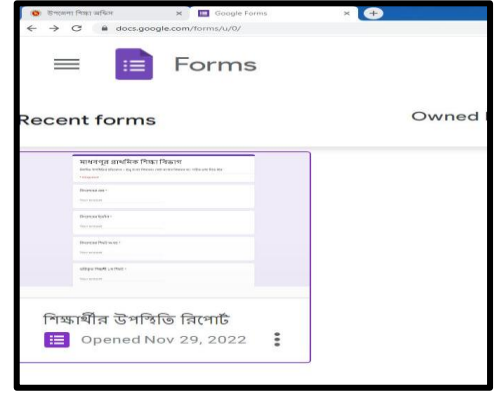

তথ্য যার-বিশ্ব তার
তথ্য আদান প্রদানে আইসিটি
(গুগল ফরমস ব্যবহার করে বিভিন্ন তথ্য সংগ্রহ)

বিদ্যালয়ের নাম	বিদ্যালয়ের ইমেইল	বিদ্যালয়ের পিন্ট নং	ভর্তিকৃত শিক্ষার্থী ১ম পিন্ট	ভর্তিকৃত শিক্ষার্থী ২ম পিন্ট	উপস্থিত শিক্ষার্থী ১ম পিন্ট	উপস্থিত শিক্ষার্থী ২ম পিন্ট
১						
২	মুরাদপুর সরকারি প্রাথমিক বিদ্যালয়	muradpurgps@gmail.com	2	66	0	58
৩	বকড়া সরকারি প্রাথমিক বিদ্যালয়	boruragps@11@gmail.com	2	71	77	68
৪	বাখরনগর সরকারি প্রাথমিক বিদ্যালয়	bakhamagars73@gmail.com	2	59	83	49
৫	দেবীপুর সরকারি প্রাথমিক বিদ্যালয়	debipur2gov.gps@gmail.com	1	154	0	154
৬	বিতে প্রাথমিক সরকারি প্রাথমিক বিদ্যালয়	bjprogol.gps.1@gmail.com	2	81	100	55.00
৭	কাউতা সরকারি প্রাথমিক বিদ্যালয়	hefzur123.com@gmail.com	2	47	70	38
৮	আউলিয়াবাদ সরকারি প্রাথমিক বিদ্যালয়	auliabadgps@gmail.com	1	154	146	129
৯	বামদুলা সরকারি প্রাথমিক বিদ্যালয়	baghasuragps93@gmail.com	1	289	0	210
১০	বেলগঞ্জ সরকারি প্রাথমিক বিদ্যালয়	Belghorgps123@gmail.com	2	109	124	102
১১	পলাবারী সরকারি প্রাথমিক বিদ্যালয়	pailabangps1852@gmail.com	2	49	57	36
১২	Surma Gps	surmagps37@gmail.com	2	167	144	156
১৩	উত্তর বেতুড়া সরকারি প্রাথমিক বিদ্যালয়	ubejuragps@gmail.com	2	80	91	74
১৪	ঘোলাপাড়া এ.এস.এম. নারীস মাদ্রাসা	goshonapara@gmail.com	2	52	64	48
১৫	বুল্লা সরকারি প্রাথমিক বিদ্যালয়	bullaprimarygps@gmail.com	2	106	135	101
১৬	ফাত্তহাঙ্গালী বিদ্যালয়	fathgazi.gps@gmail.com	2	112	130	104
১৭	চোমারাবাজার সরকারি প্রাথমিক বিদ্যালয়	chengarbazargps10@gmail.com	2	128	121	116
১৮	আলহাদ এ.এস.এম. মদনল সরকারি প্রাথমিক বিদ্যালয়	faasalgps1969@gmail.com	2	195	210	167
১৯	ধর্মপুর সরকারি প্রাথমিক বিদ্যালয়	dharmpurgps@gmail.com	1	190	0	169
২০	দাদাপাড়া সরকারি প্রাথমিক বিদ্যালয়	dasparagps1920@gmail.com	2	67	119	81
২১	দারিগাঙ্গা সরকারি প্রাথমিক বিদ্যালয়	dariragholagps@gmail.com	2	104	0	89
২২	চাঁদমা পুর সরকারি প্রাথমিক বিদ্যালয়	chaitanyapurgps@gmail.com	2	85	0	80
২৩	পিয়াম সরকারি প্রাথমিক বিদ্যালয়	pyaimgovprimaryschool.com	2	67	96	59
২৪	হালুপাড়া সরকারি প্রাথমিক বিদ্যালয়	haluparagps72@gmail.com	2	146	0	121
২৫	মাধুপুর মডেল সরকারি প্রাথমিক বিদ্যালয়	madhapurmodelgps@gmail.com	1	448	0	357
২৬	Chhatlain purbagram zak	abduhaque9475@gmail.com	2	65	80	52
২৭	কুটনিয়া সরকারি প্রাথমিক বিদ্যালয়	kutaniagps@gmail.com	2	45	50	36
২৮	গিলাতালী মদ্রাসা বিদ্যালয়	ghilatali.gov.gps@gmail.com	1	175	0	165
২৯	বরগা সরকারি প্রাথমিক বিদ্যালয়	baragovtorgps@gmail.com	2	118	100	72
৩০	মানিকপুর স.গ্রা.বি.	manikpurgps@gmail.com	1	118	208	106