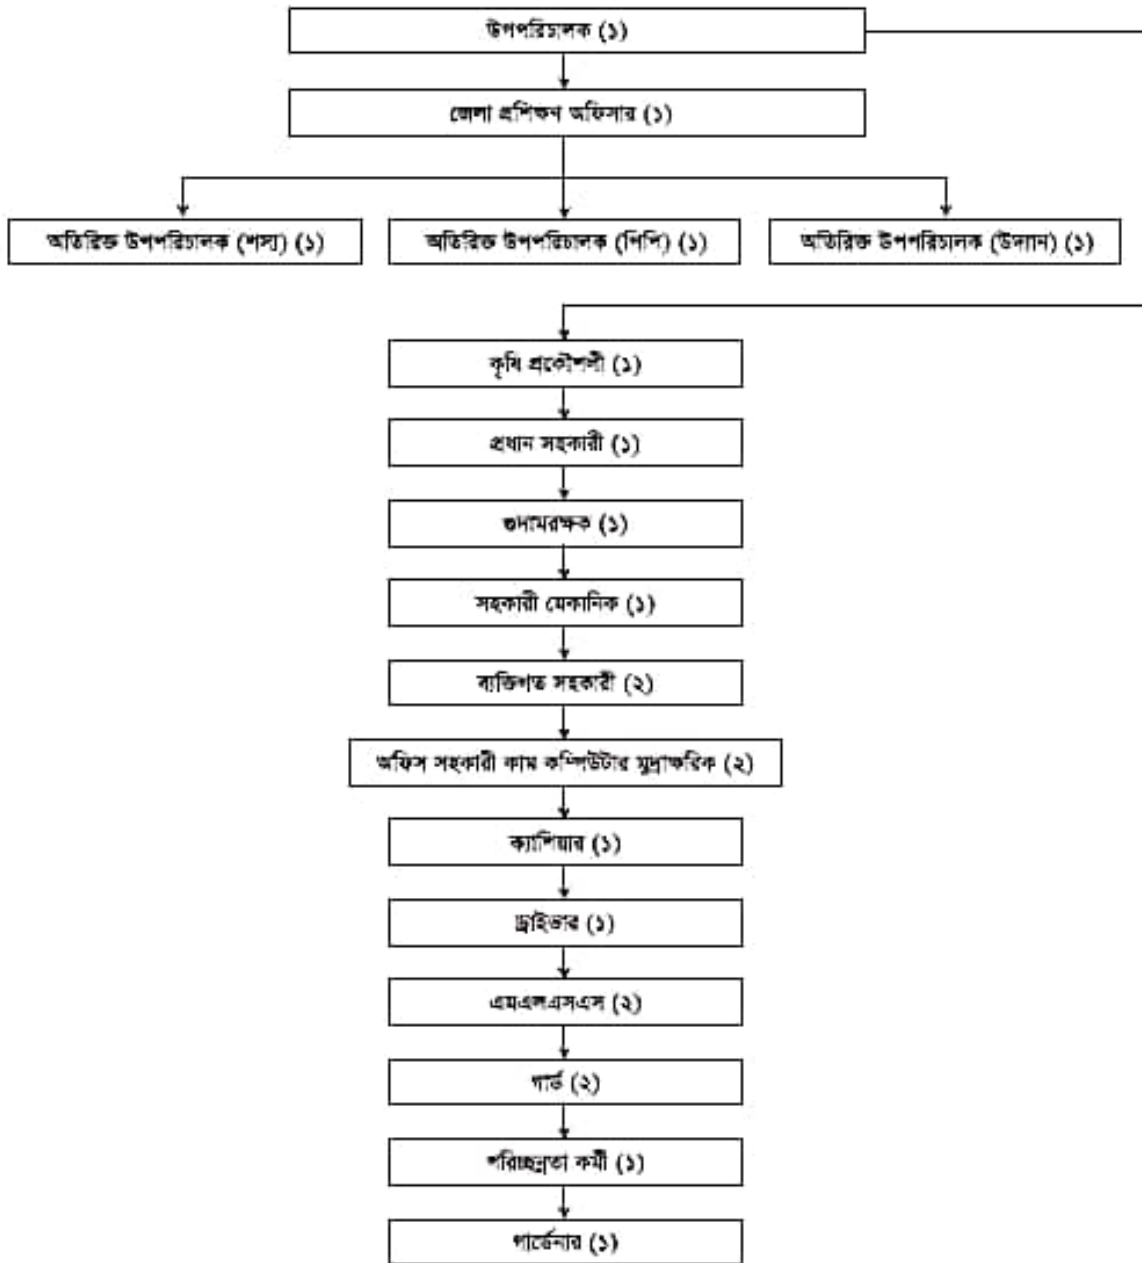

১.৭ একনজরে জেলা অফিস		
নাম	বাংলা	উপ-পরিচালকের কার্যালয়, ডিএই
	ইংরেজি	Office of the Deputy Director, DAE
	সংক্ষিপ্ত	D DAE Office
অফিস সংখ্যা	৬৪ টি	
অফিস প্রধানের পদবি	উপ-পরিচালক	
জনবল	২১ জন	

### ১.৮ জেলা অফিসের অর্গানোগ্রাম

কৃষি সম্প্রসারণ অধিদপ্তর  
খামারবাড়ি, সুনামগঞ্জ