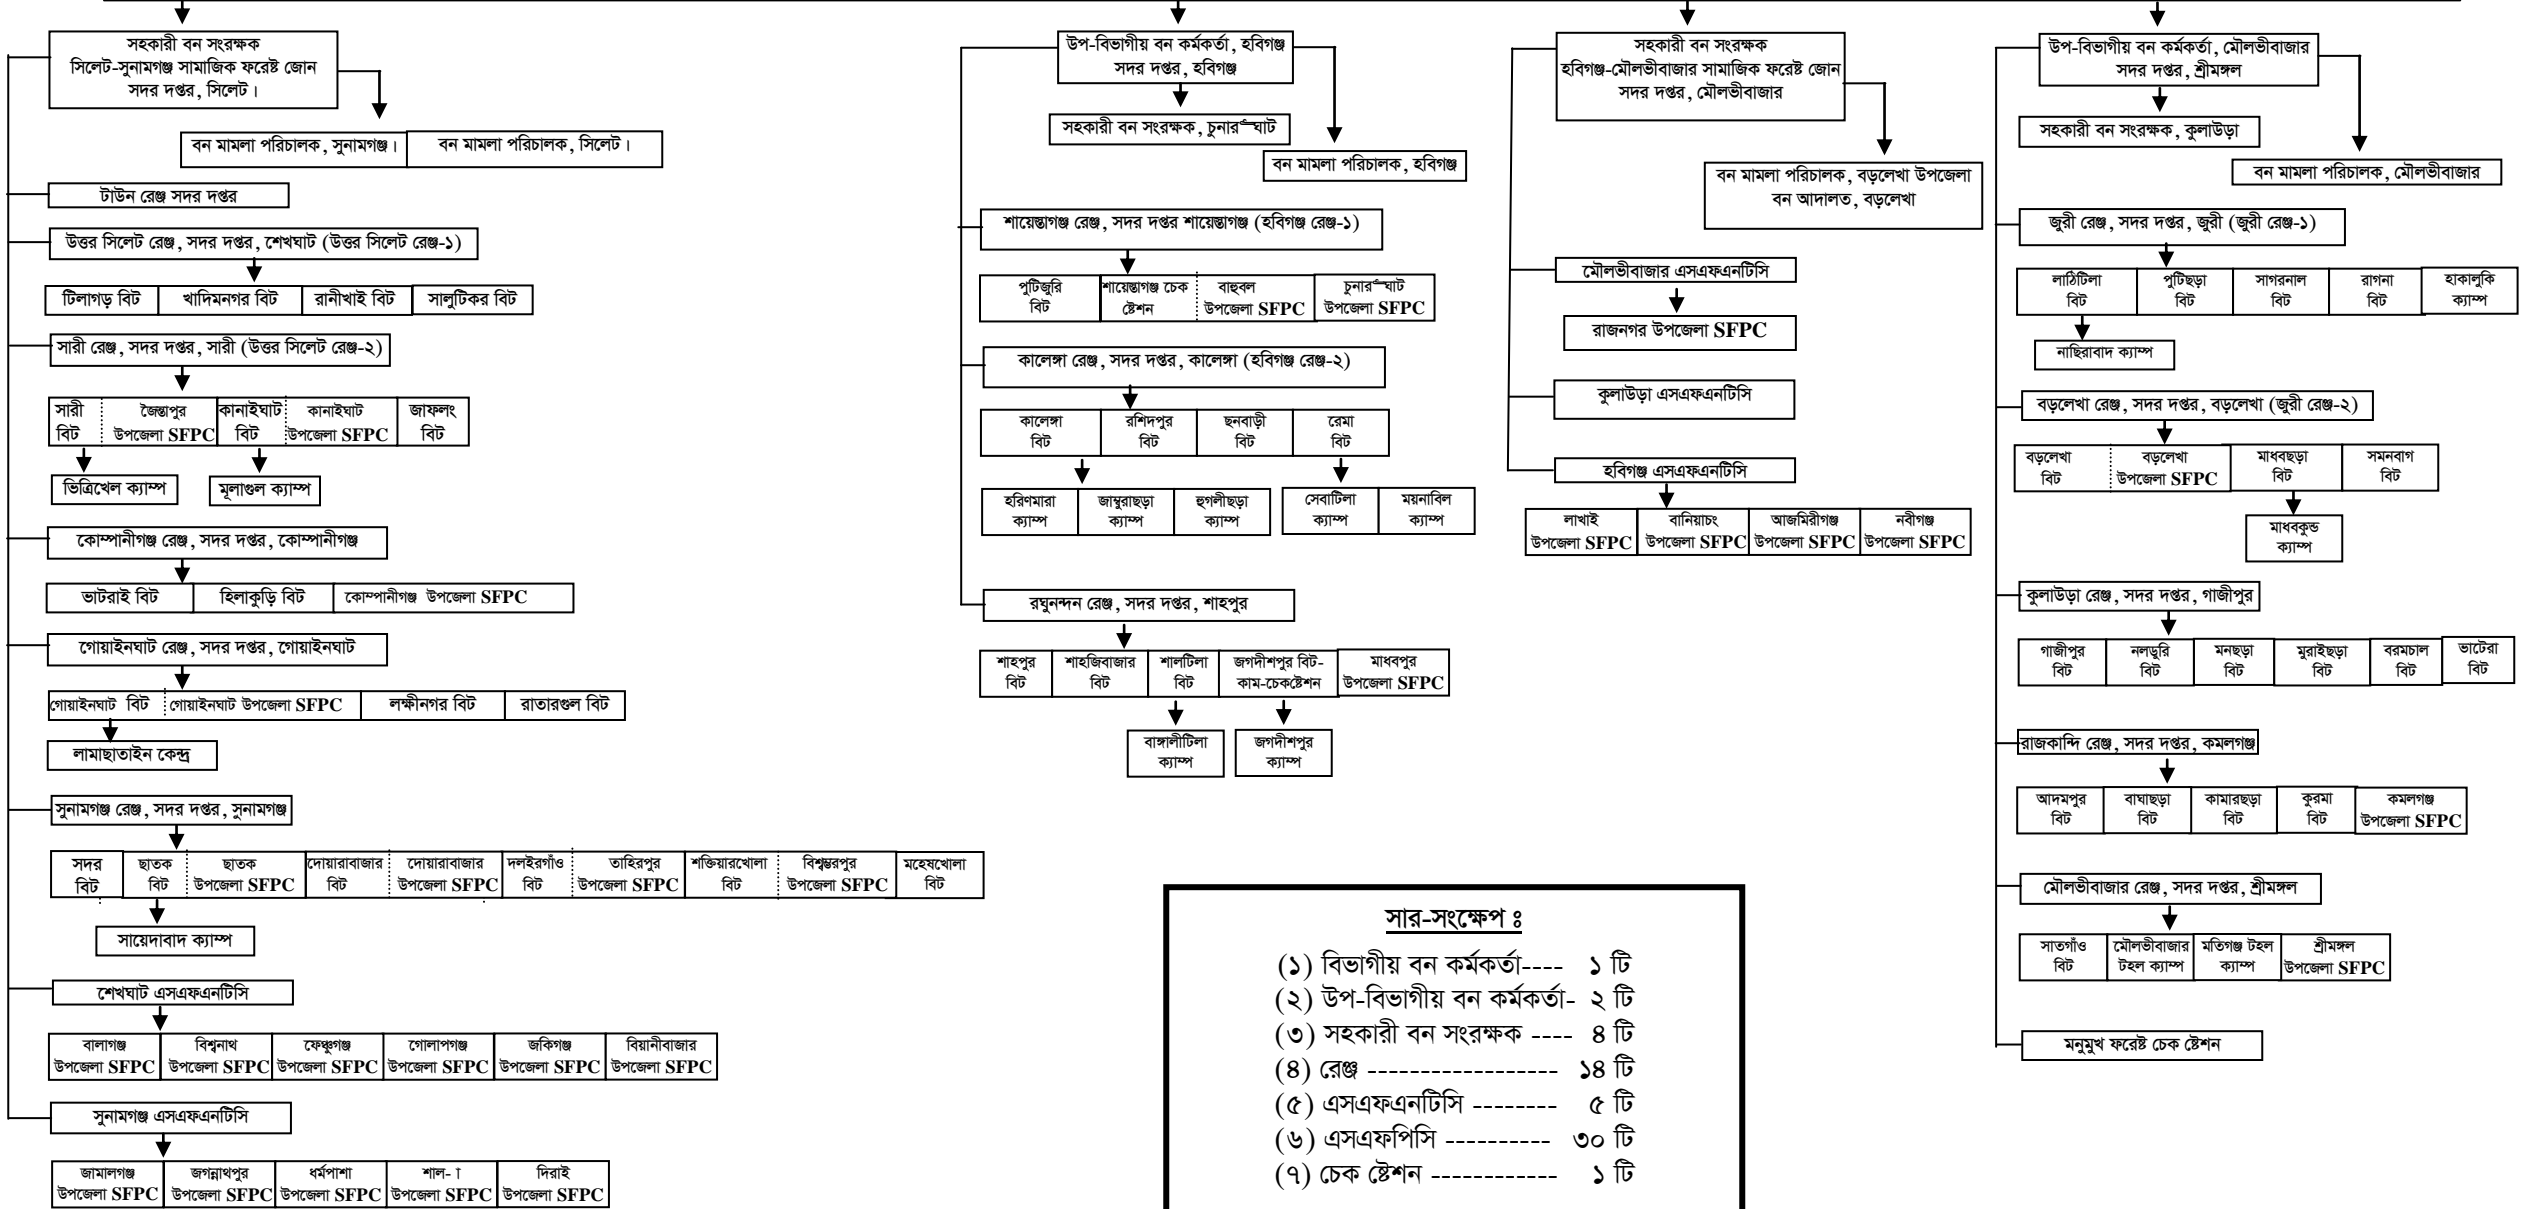

সাংগঠনিক কাঠামো
সিলেট বন বিভাগ

বিভাগীয় বন কর্মকর্তা

সার-সংক্ষেপ :

(১) বিভাগীয় বন কর্মকর্তা	১ টি
(২) উপ-বিভাগীয় বন কর্মকর্তা	২ টি
(৩) সহকারী বন সংরক্ষক	৪ টি
(৪) রেঞ্জ	১৪ টি
(৫) এসএফএনটিসি	৫ টি
(৬) এসএফপিসি	৩০ টি
(৭) চেক স্টেশন	১ টি